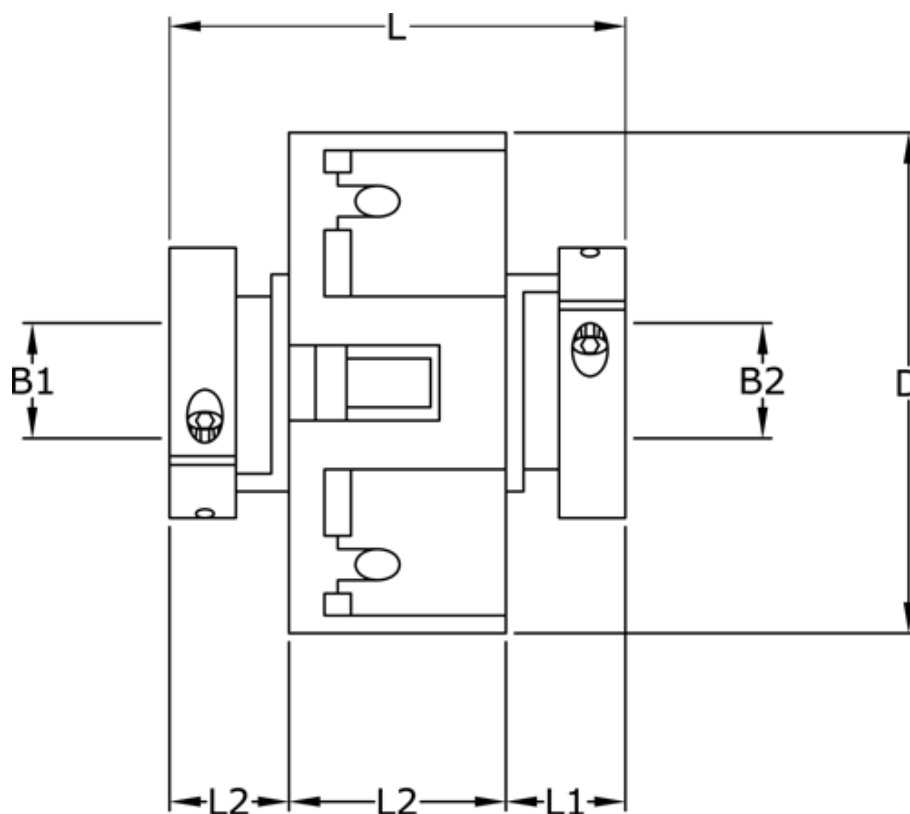

Varenummer: 3322205703838
Beskrivelse: Uni-Lat kobling str. 205.70.38.38
med klemnav, boring 14/14 mm

Mål

B1	= 14
B2	= 14
D	= 70
L	= 74.0
L1	= 28.5
L2	= 17.0
Skrue	= M6